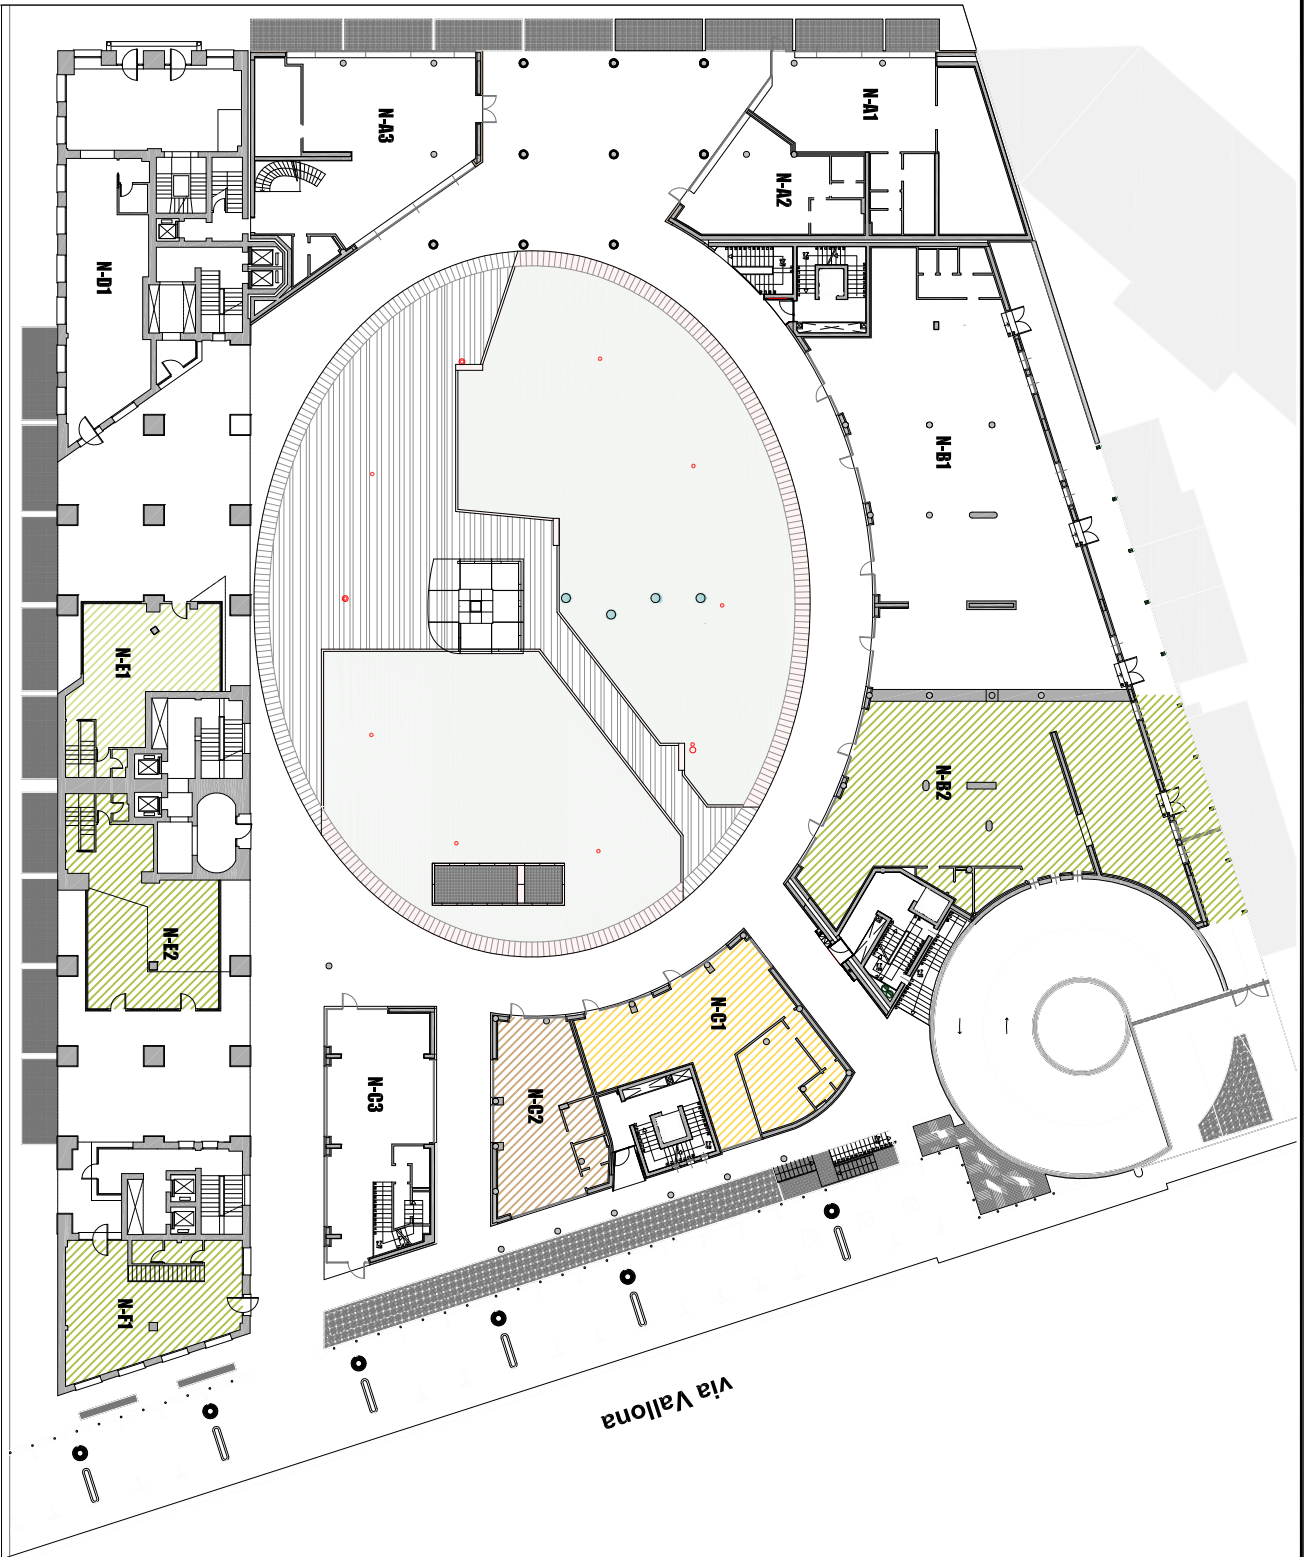

viale Dante

parco Galvani

Via Vallona

NEGOZI LIBERI

fino a 100 mq

da 101 a 200 mq

da 201 a 400 mq

da 400 a 600 mq

COMPLESSO EDILIZIO AD USO COMMERCIALE, DIREZIONALE E RESIDENZIALE

Viale Dante - FORDENONE

www.cortedelbosco.it info@cortedelbosco.it N° verde 800-924091 Cell. 346/0722378

Pianta Piano Terra